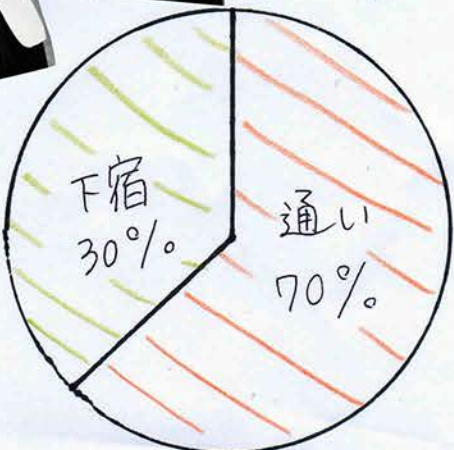

また、毎年6月に行われる“3000人の吹奏楽”では、唯一の
大学生バンドとして参加しています!!

↑から教えてもらえる
ので、未経験者

でも大丈夫!!皆と一緒に

最高のステージを作り

あげよう!!

近吹の部員についてご紹介します

所属学部

経営 ... 48%	農 ... 6%
文芸 ... 16%	経済 ... 5%
理工 ... 8%	建築 ... 5%
法 ... 6%	国際 ... 3%
	総合社会 ... 3%

アビリティを...

出身地

2回生 オーボエ

三宅 未輝子

平日

自宅通い

休日

3.00のいちいち