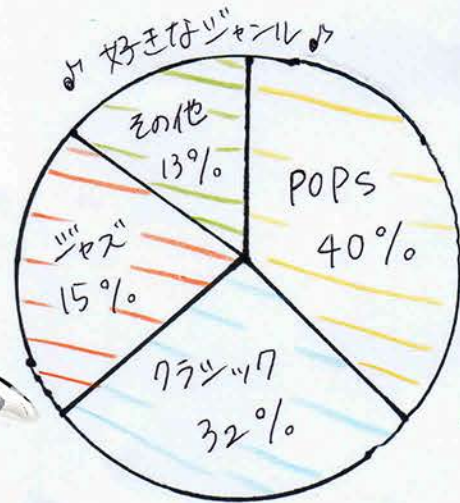

また、毎年6月に行われる“3000人の吹奏楽”では、唯一の
大学生バンドとして参加しています!!

↑から教えてもらえる
ので、未経験者

でも大丈夫!!皆と一緒に

最高のステージを作り

あげよう!!

近吹の部員についてご紹介します

所属学部

経営 ... 48%	農 ... 6%
文芸 ... 16%	経済 ... 5%
理工 ... 8%	建築 ... 5%
法 ... 6%	国際 ... 3%
	総合社会 ... 3%