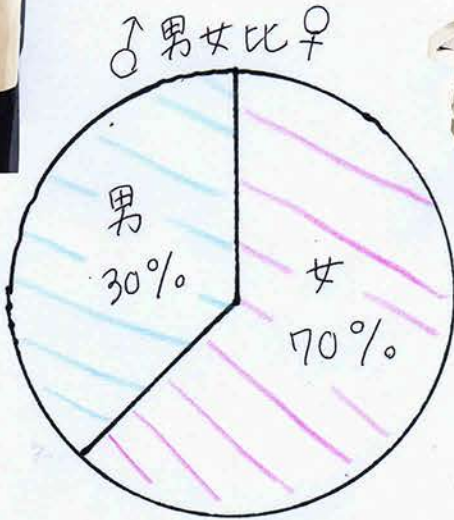

また、毎年6月に行われる“3000人の吹奏楽”では、唯一の
大学生バンドとして参加しています!!

↑から教えてもらえる
ので、未経験者

でも大丈夫!!皆と一緒に

最高のステージを作り

あげよう!!

近吹の部員についてご紹介します

所属学部

経営 ... 48%	農 ... 6%
文芸 ... 16%	経済 ... 5%
理工 ... 8%	建築 ... 5%
法 ... 6%	国際 ... 3%
	総合社会 ... 3%