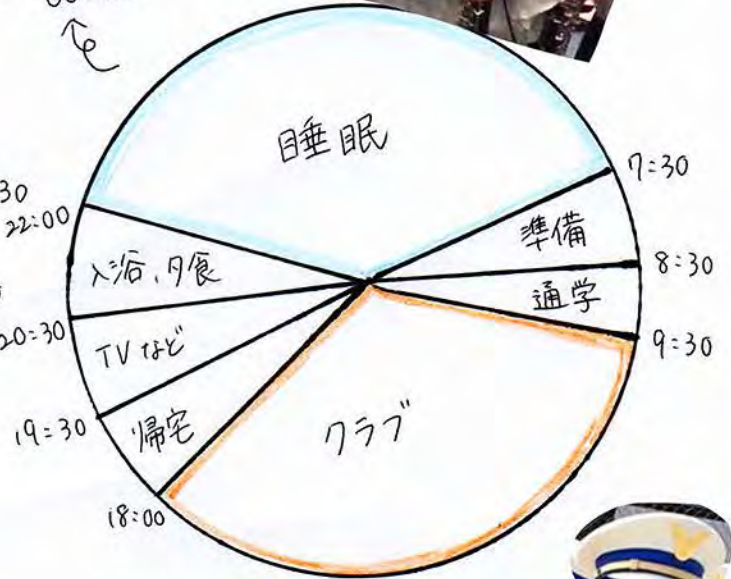

また、毎年6月に行われる“3000人の吹奏楽”では、唯一の
大学生バンドとして参加しています!!

↑から教えてもらえる
ので、未経験者

でも大丈夫!!皆と一緒に

最高のステージを作り

あげよう!!

近吹の部員についてご紹介します

所属学部

経営 ... 48%	農 ... 6%
文芸 ... 16%	経済 ... 5%
理工 ... 8%	建築 ... 5%
法 ... 6%	国際 ... 3%
	総合社会 ... 3%

アビリティを...

出身地

2回生 オーボエ

三宅 未輝子

平日

自宅通い

休日

3.00のいちいち

4回生 テナーサクソ

中林 朋也

平日

下宿

休日