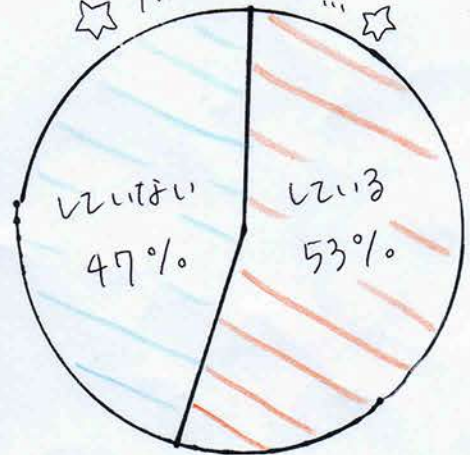

また、毎年6月に行われる“3000人の吹奏楽”では、唯一の
大学生バンドとして参加しています!!

↑から教えてもらえる
ので、未経験者

でも大丈夫!!皆と一緒に

最高のステージを作り

あげよう!!

近吹の部員についてご紹介します

所属学部

経営 ... 48%	農 ... 6%
文芸 ... 16%	経済 ... 5%
理工 ... 8%	建築 ... 5%
法 ... 6%	国際 ... 3%
	総合社会 ... 3%

アビリティを...

出身地

2回生 オーボエ

三宅 未輝子

平日

自宅通い

休日

3.00のいちいち

4回生 テナーサクソ

中林 朋也

平日

下宿

休日